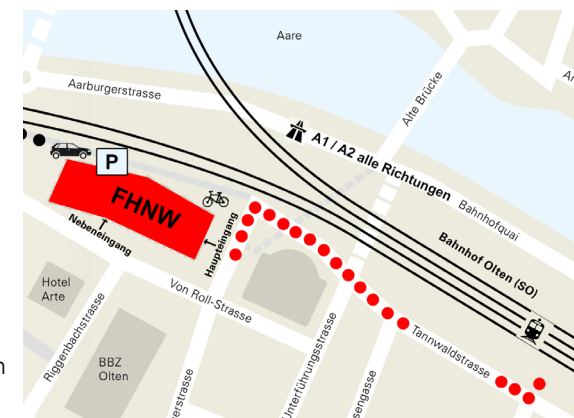

Wir empfehlen Ihnen die Anmeldung unter: regiomove.ch/tagung-2018

ANREISE

Aula FHNW (Erdgeschoss)

Von Roll-Strasse 10, 4600 Olten

5 Minuten Fussweg ab Bahnhof Olten

Hinreise (ab > an):

Bern 15.04 > 15.30 | 15.34 > 16.00

Parkhaus direkt bei der FHNW.

**CLEVER
UNTERWEGS**

MIT UNTERSTÜTZUNG VON:

Jeanine Riesen, Programmleiterin
so!mobil, c/o Weit&Breitsicht GmbH
Hermesbühlstrasse 67
4500 Solothurn
info@so-mobil.ch | www.so-mobil.ch